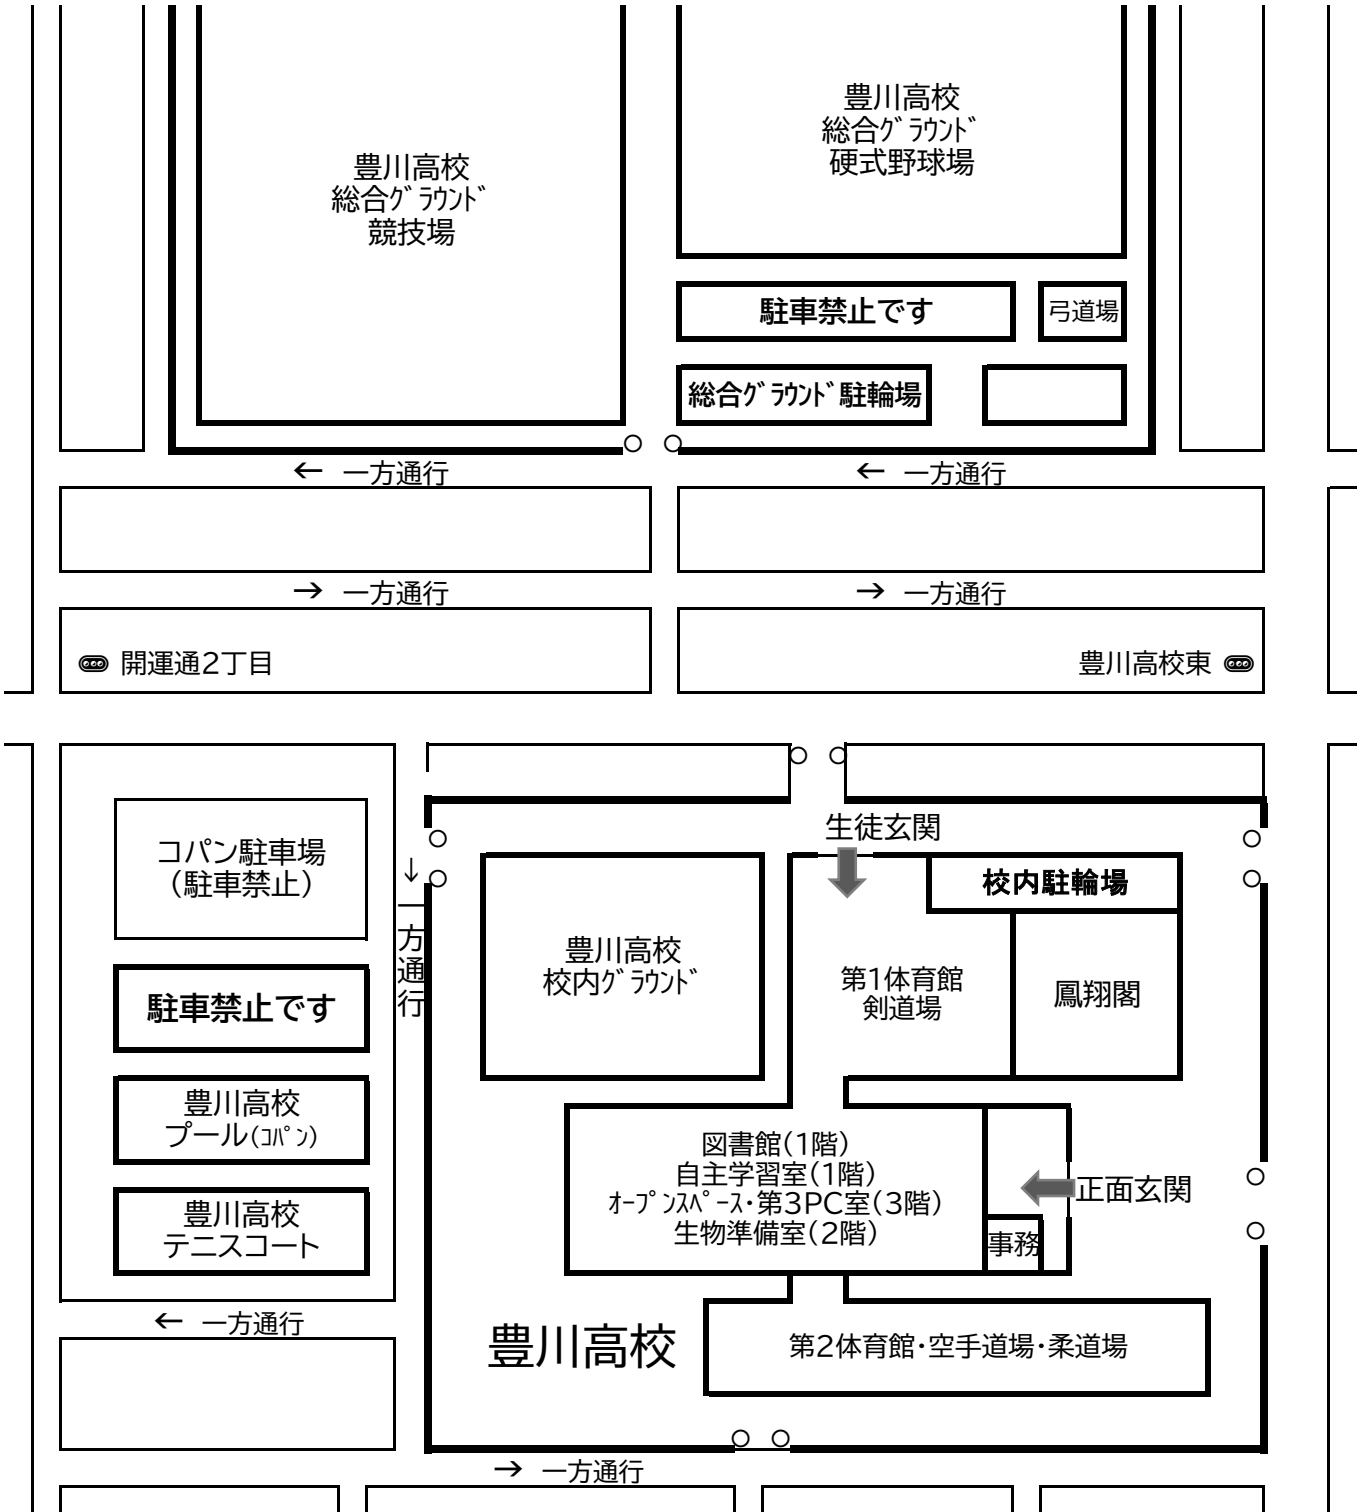

# 豊川高等学校 会場駐車場案内図

## 【 注意事項 】

- 1 自転車で来校される場合は「校内駐輪場」または「総合グラウンド駐輪場」に駐輪してください。
- 2 車で来校される場合は「職員臨時駐車場」に駐車してください。  
周辺の商業施設への駐車はお控えください。
- 3 館内に入る場合は正面玄関をご利用ください。（スリッパ持参）
- 4 会場がわからない場合は、事務（正面玄関入って左側）にてご確認ください。
- 5 活動場所を「日程一覧」にてご確認ください。

## 【 注意事項 】

- 1 車で来校される場合は「豊川高校職員臨時駐車場」に駐車してください。
- 2 周辺の商業施設への駐車はお控えください。
- 3 本校周辺は一方通行が多いのでお気をつけてください。
- 4 自転車で来校される場合は「校内駐輪場」または「総合グラウンド駐輪場」に駐輪してください。
- 5 館内に入る場合は正面玄関をご利用ください。
- 6 上履き(スリッパ等)は各自でご準備ください。